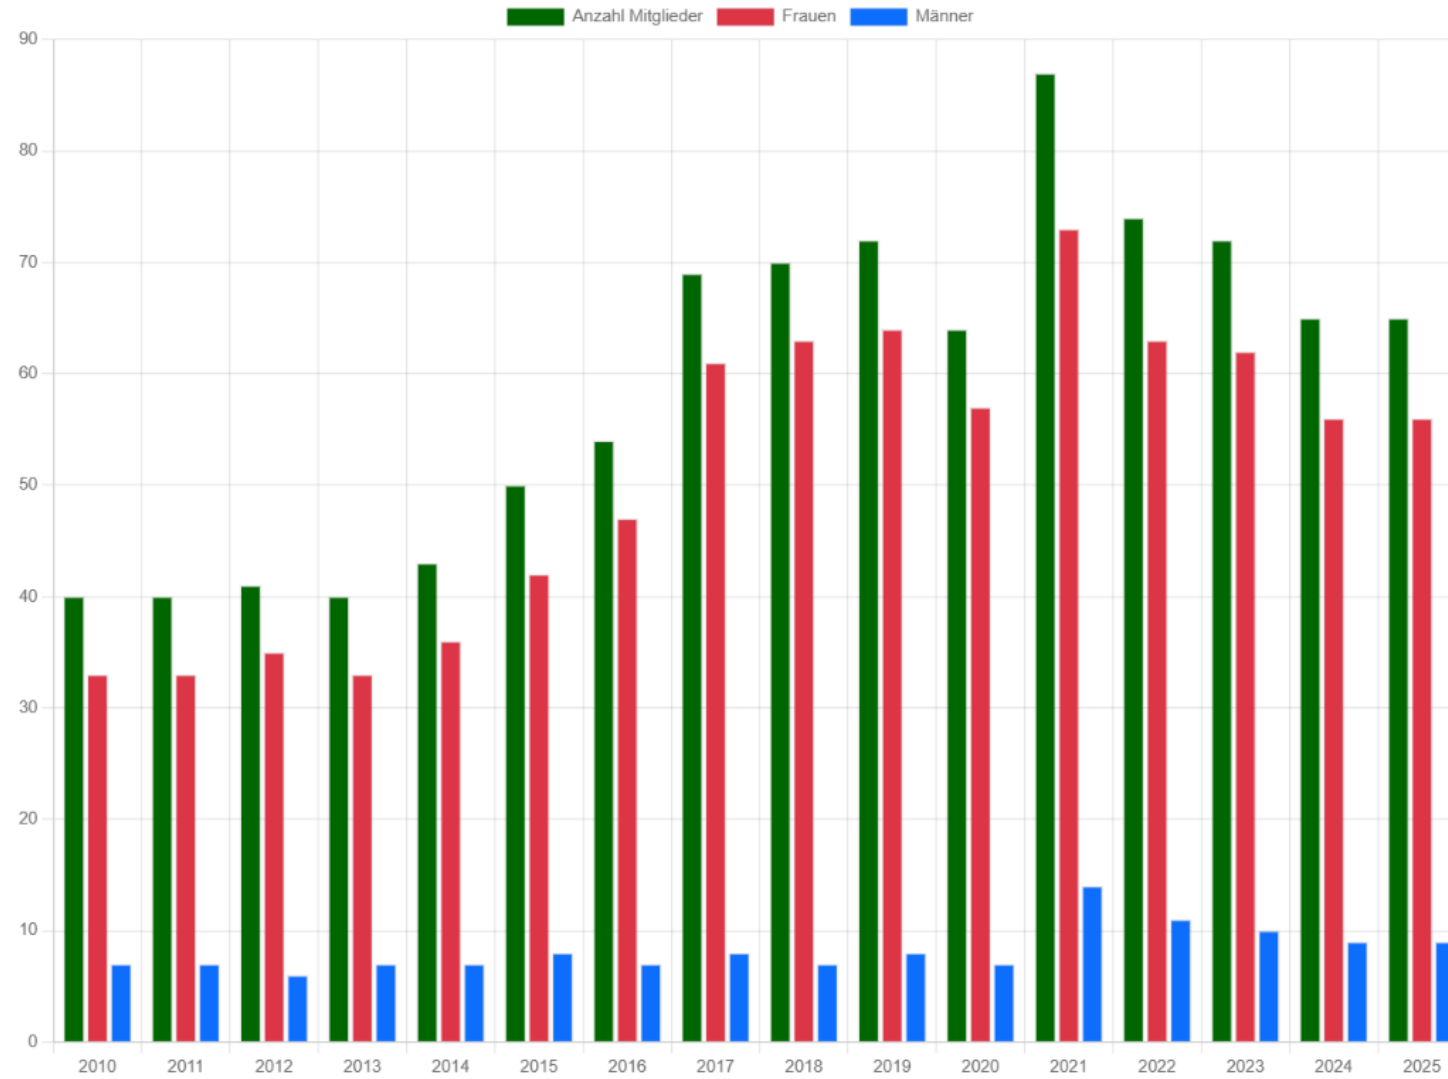

# Mitglieds-Statistik: Bridge-Club Tecklenburger Land

[Zum Club](#)

Mitglieder

Anzahl der Mitglieder

- Ein/Austritte
- Prognose
- Altersentwicklung
- Altersverteilung
- Tabelle 2025
- Tabelle 2024

Download

Altersdurchschnitt von 2019 69,3 auf 2025 73,3