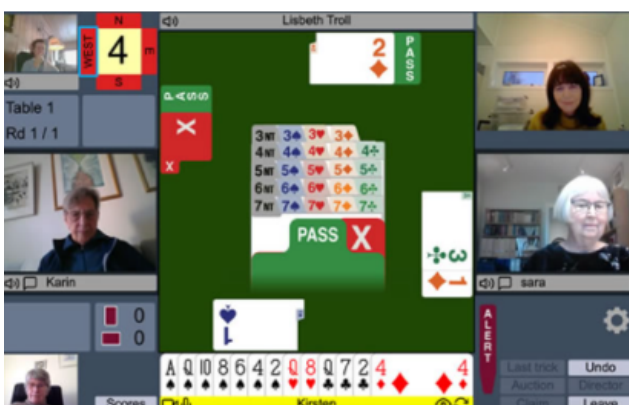

## Hallo Bridgespieler des Bridgeverbandes Westfalen,

Nach der guten Resonanz bei den Auftaktturnieren auf bbo und RealBridge am 16.01. und 30.01.2022 möchte der Landesverband Westfalen das Angebot für seine Mitglieder gerne fortsetzen.

Im Februar bieten wir am Sonntag, den 13.02. und Sonntag, den 27.02.2022 jeweils um 14:00 Uhr zwei weitere kostenfreie RealBridge Turniere an.

Der Zugang zu den Turnieren erfolgt über unsere [Homepage](#)/ in der rechten Seitenleiste "Zugang zu Realbridge Turnieren"