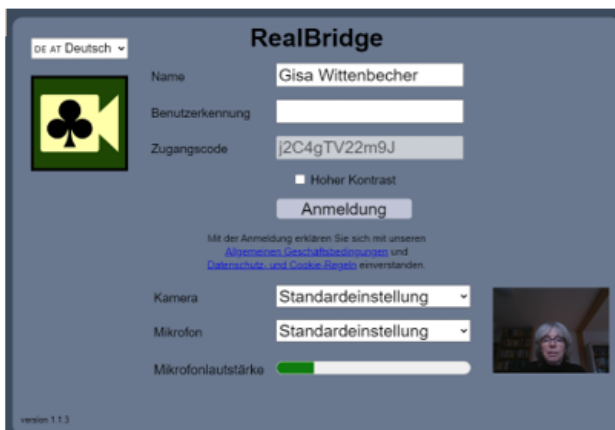

## Hallo Bridgespieler des Bridgeverbandes Westfalen,

Nach der guten Resonanz bei den Auftaktturnieren auf bbo und RealBridge am 16.01. und 30.01.2022 möchte der Landesverband Westfalen das Angebot für seine Mitglieder gerne fortsetzen.

Im Februar bieten wir am Sonntag, den 13.02. und Sonntag, den 27.02.2022 jeweils um 14:00 Uhr zwei weitere kostenfreie RealBridge Turniere an.

Der Zugang zu den Turnieren erfolgt über unsere [Homepage](#)/ in der rechten Seitenleiste "Zugang zu Realbridge Turnieren"